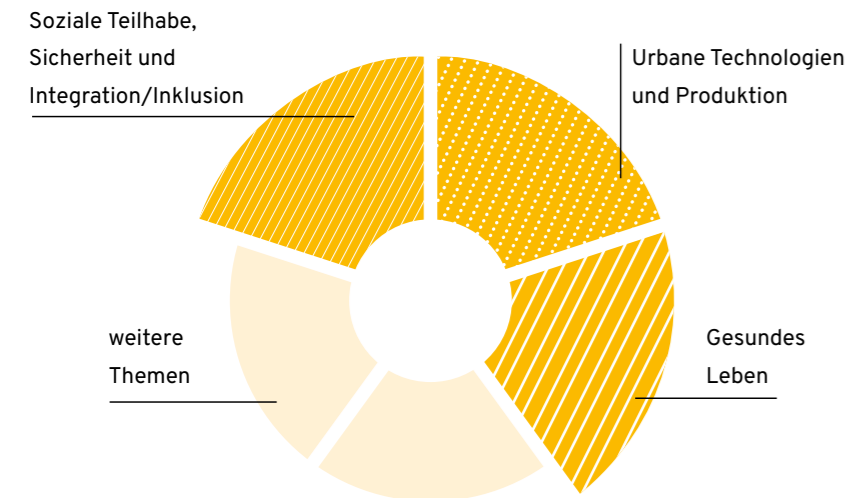

BIT⁶ verbindet Wissenschaft mit Wirtschaft und Gesellschaft

BIT⁶ - BERLIN INNOVATION TRANSFER ist ein Zusammenschluss der sechs Berliner Hochschulen für Angewandte Wissenschaften. Zusammen stehen sie für einen praxisorientierten Wissens- und Innovationstransfer.

BIT⁶ sucht gemeinsam mit seinen Partner_innen aus Wirtschaft und Gesellschaft **anwendungsorientierte Lösungsansätze für die Herausforderungen der Metropolregion Berlin** in den Bereichen:

Clusterthemen des Landes Berlin mit den Handlungsfeldern von BIT⁶

CITY OFFICE

Das CITY OFFICE ist die zentrale Anlaufstelle für Ihre Fragen rund um Wissenschaft-Praxis-Partnerschaften direkt im Ludwig-Erhard-Haus

- + bündelt die Transferangebote aller Hochschulen
- + vermittelt Ihnen den direkten Kontakt zu Expert_innen an den Hochschulen
- + vereinfacht für Sie den Einstieg in eine Kooperation

TRANSFERMOBIL

Das TRANSFERMOBIL ist der mobile Showroom der Hochschulen, mit dem wir zu Ihnen kommen.

- + ermöglicht den Expertenaustausch direkt vor Ort
- + transportiert die Bedarfe aus der Praxis in die Hochschulen
- + bietet ein Forum für Austausch- und Dialogveranstaltungen

GRÜNDUNGSZENTRUM

Das GRÜNDUNGSZENTRUM ist der gemeinsame Gründungsservice der Hochschulen speziell für interdisziplinäre Startup-Teams

- + vernetzt Gründungsinteressierte aus verschiedenen Fachbereichen
- + bietet Startups Zugang zu Netzwerk und Ressourcen der Hochschulen
- + bündelt und ergänzt die Kompetenzen der Hochschulen im Gründungsbereich

Unsere Transferangebote

Kooperationen mit angewandter Forschung

- *Sie haben Forschungsbedarf?*
- *Sie möchten sich mit Experten_innen zu Ihrem Thema austauschen?*
- *Sie möchten eine wissenschaftliche Begleitung, Beratung und Evaluierung Ihres Projektes?*

Die Hochschulen bieten vielfältige Möglichkeiten für praxisnahe Forschungs-k Kooperationen sowie niederschwellige Formate zum Wissenstransfer, von studentischen Seminararbeiten bis hin zu Beratung durch Professor_innen.

Weiterbildungsangebote

- *Sie möchten sich oder Ihre Mitarbeiter_innen weiterbilden?*
- *Sie suchen nach einem praxisnahen und berufsbegleitenden Aufbaustudium?*
- *Sie benötigen eine zertifizierte Zusatzqualifikation?*

Die Hochschulen bieten fundierte und praxisnahe Weiterbildungs- und Qualifizierungsprogramme im Rahmen von Seminaren, Zertifikatskursen oder berufsbegleitenden Studiengängen an.

Zugang zu Fachkräften

- *Sie suchen qualifizierte Fachkräfte?*
- *Sie bieten ein Praktikum an?*
- *Sie möchten als Arbeitgeber in den Hochschulen präsen-ter werden?*

Die Hochschulen bilden zusammen mehr als 42.000 Fachkräfte und jährlich mehr als 9.000 Absolvent_innen praxisnah aus. Sie können qualifizierte Mitarbeiter_innen über ein Praktikum sowie Seminar- und Abschlussarbeiten frühzeitig von Ihrer Sache begeistern und in Ihr Unternehmen einbinden.

Gründungsservice

- *Du brauchst Beratung zu Deiner Geschäftsidee oder Deinem Social Entrepreneurship Projekt?*
- *Du bist auf der Suche nach Co-Foundern?*
- *Du hast gegründet und möchtest Dich weiter mit der Startup-Szene vernetzen?*

Die Hochschulen verfügen über vielfältige fachliche Kompetenzen und Expertenwissen zum Thema Entrepreneurship. Sie vernetzen Gründungs-interessierte, helfen bei der (Weiter-)Entwicklung des Geschäftsmodells und bieten bestehenden Teams einen Coworking Space.